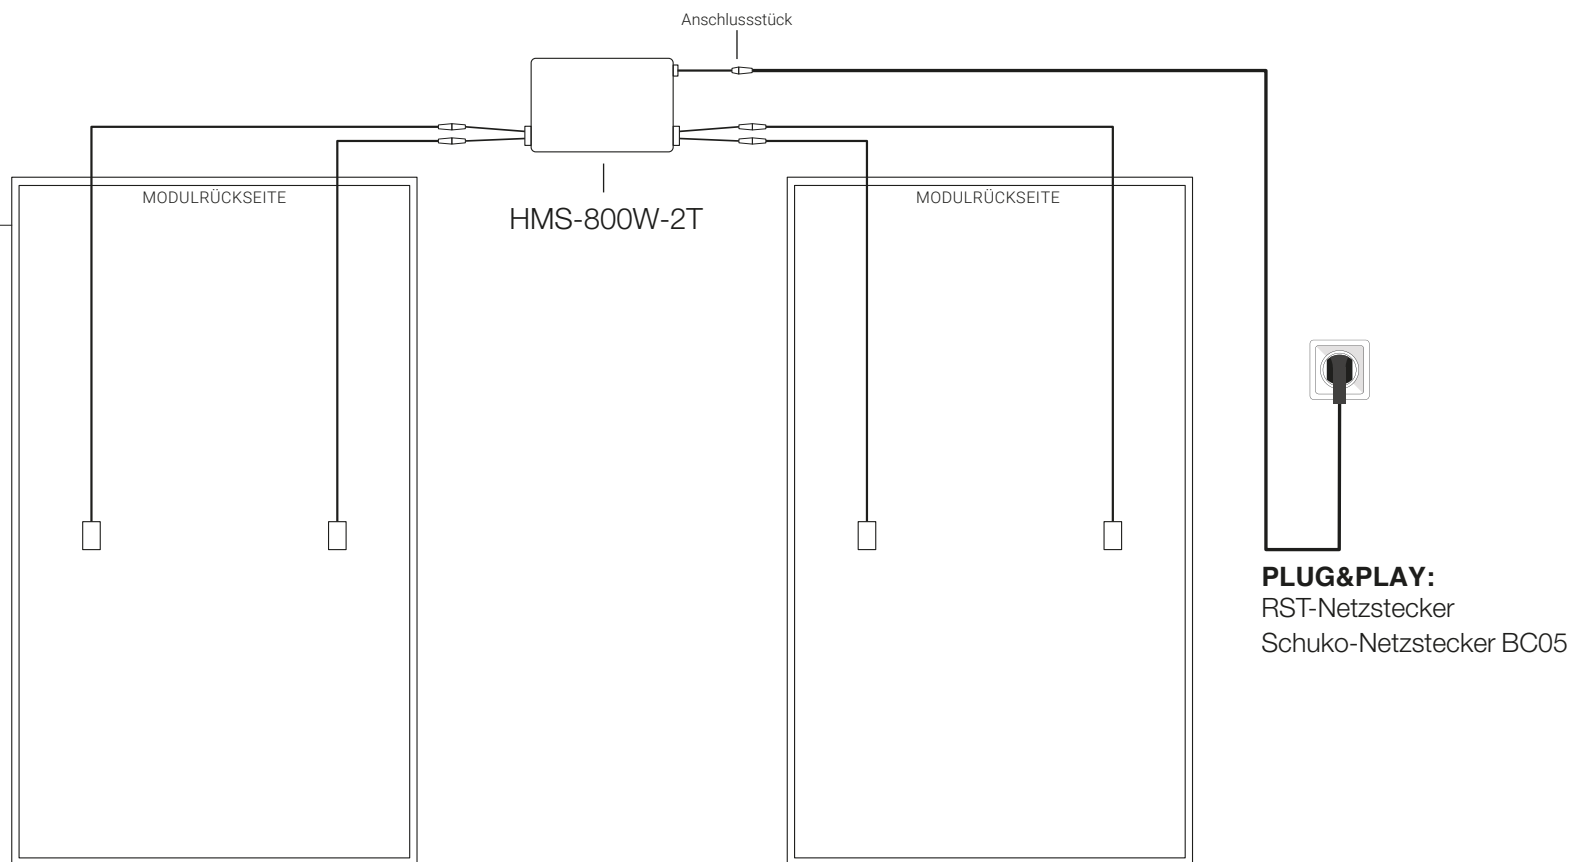

VERSCHALTUNGSSKIZZE

Solarpflanzkasten 840/800 bifazial

Solarpflanzkasten 840/800 bifazial

- 2x Solarmodul 420W bifazial
- 2x Verbindungskabel (vormontiert)
- 1x Hoymiles Mikrowechselrichter 800W mit Wifi (HMS-800W-2T)
- 3x Verlängerungskabel MC4-kompatibel (2m)

OPTIONAL:

- RST-Netzstecker
- Schuko-Netzstecker